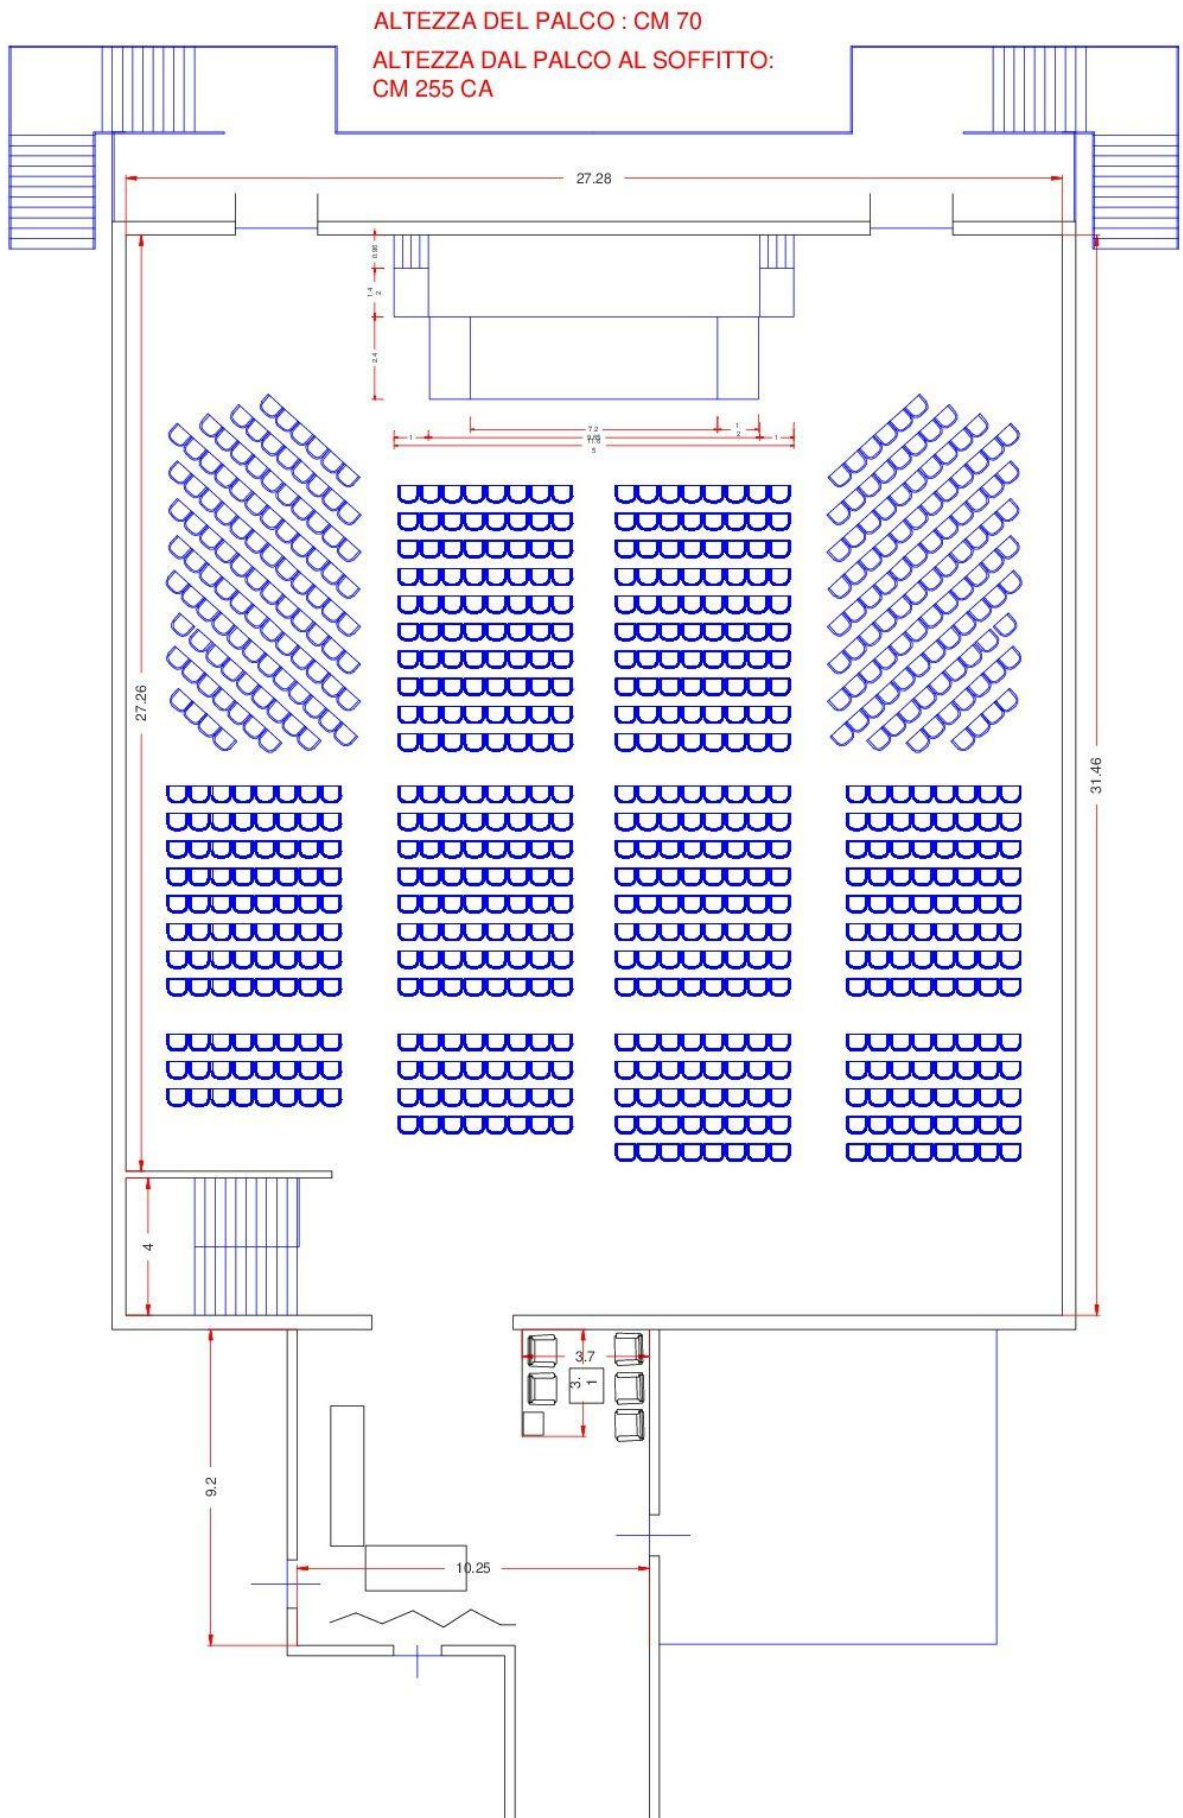

GRAND HOTEL ADRIATICO – Tutte le sale da gioco

Sala Congressi – Fase Regionale Abruzzo TSS 2018

Sala Congressi – capienza 175 scacchiere, 350 giocatori

Sala Giardino - capienza 50 scacchiere, 100 giocatori

Sala Pool - capienza 90 scacchiere, 180 giocatori

Sala Pool – Festival Internazionale Grand Hotel Adriatico

Sala Veranda – adibita a sala analisi

PIANTA SALA CONGRESSI

PIANTA SALA GIARDINO

Mt 10,00